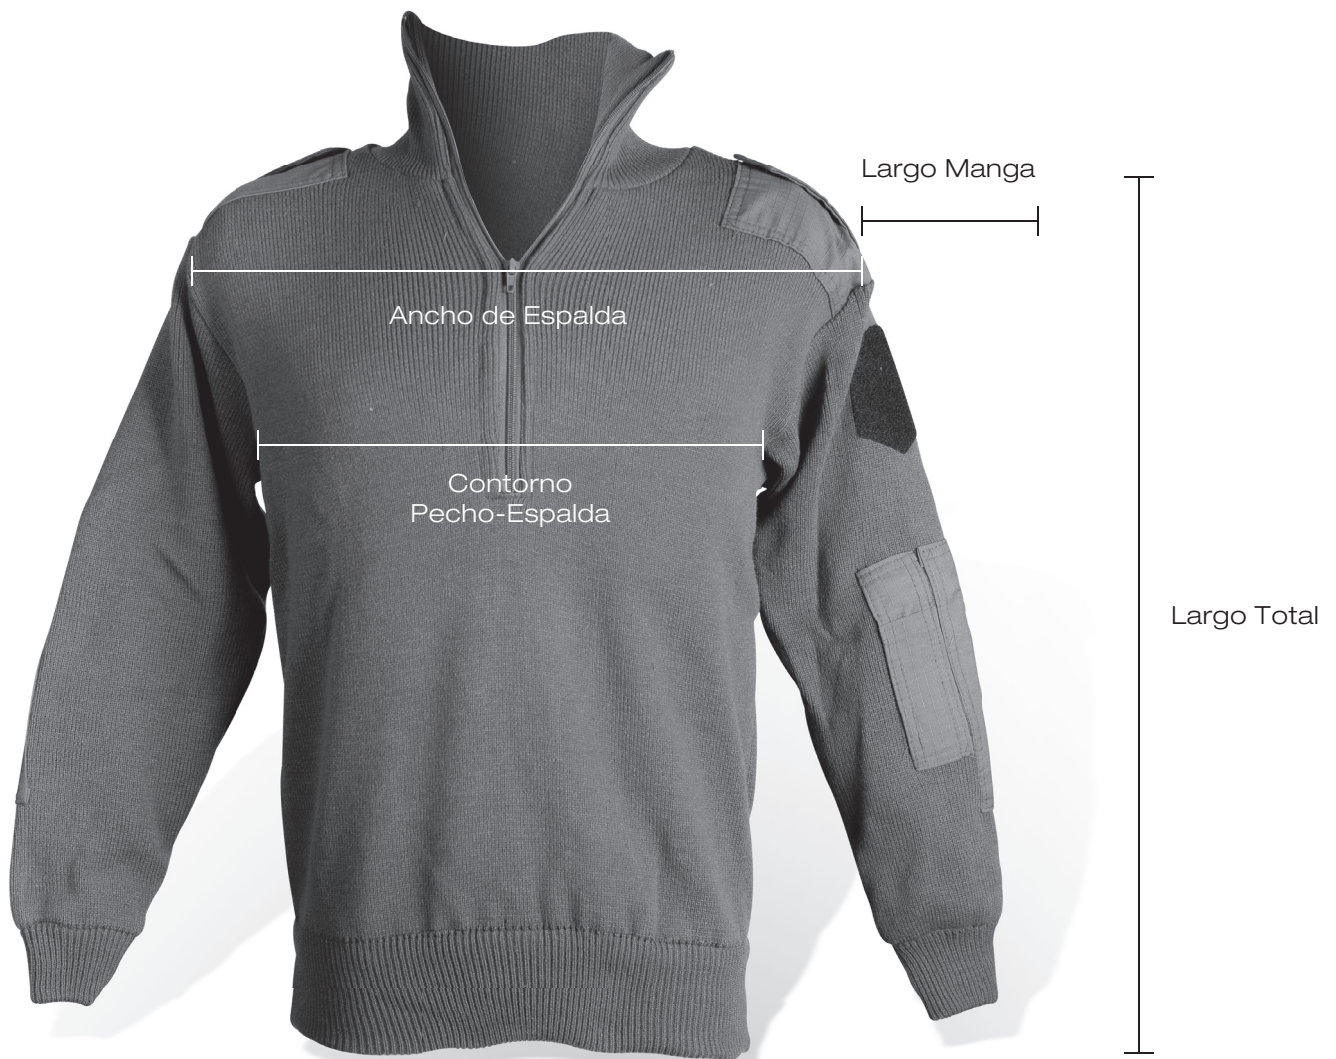

**TRICOTA**

Referencia de medidas en base a talles

MEDIDAS (cm)	TALLES									
	32	34	36	38	40	42	44	46	48	
Largo Total	61	63	65	67	69	71	73	74	75	
Largo de Manga	55	57	58	58	63	63	65	67	68	
Contorno Pecho-Espalda	100	104	108	112	116	124	128	132	140	
Ancho de Espalda	44	45	46	49	51	53	53	54	57	